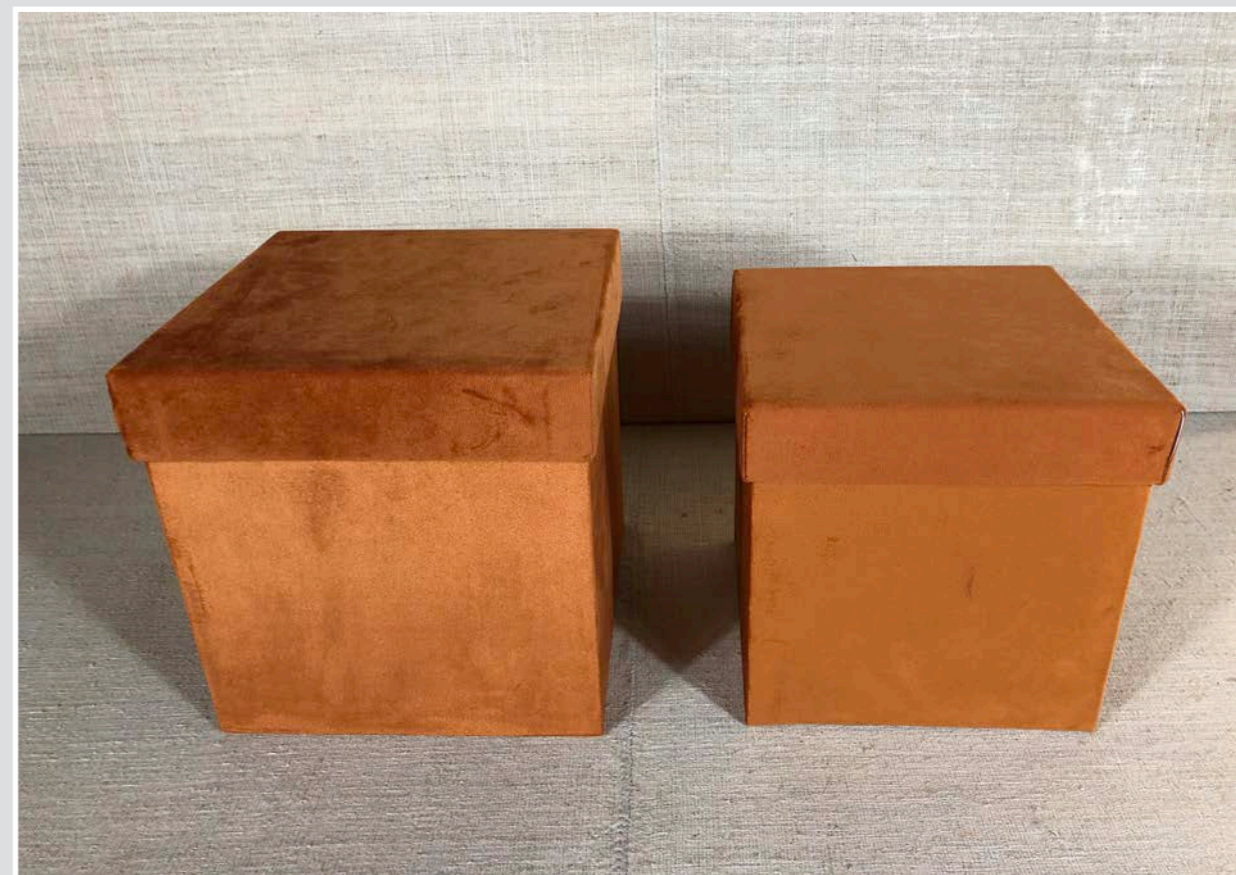

CASSETTA BAITA LEGNO DA APPENDERE  
23 x h 20 cm

SCATOLE LATTA ROSSA DISEGNI CAVALLUCCI ORSETTI  
27 x 18 cm - diam 15,5 cm

SCATOLE Balsa CAVALLINO  
15 x 18 - 13 x 15 - 10 x 13 cm

SCATOLA NATALIZIA  
37 x 26 cm

SCATOLA LATTA SCOZZESE  
Diam 18,5 cm

SCATOLA CARTONE STELLE DI NATALE  
30 x 21 cm

SCATOLE TONDE VELLUTO ROSA  
Diam 26 h 26 cm - diam 23 h 23 cm

SCATOLE VELLUTO ARANCIO  
23 x h 23 cm - 21 x h 21 cm

PORTACANDELE CERAMICA BIANCA